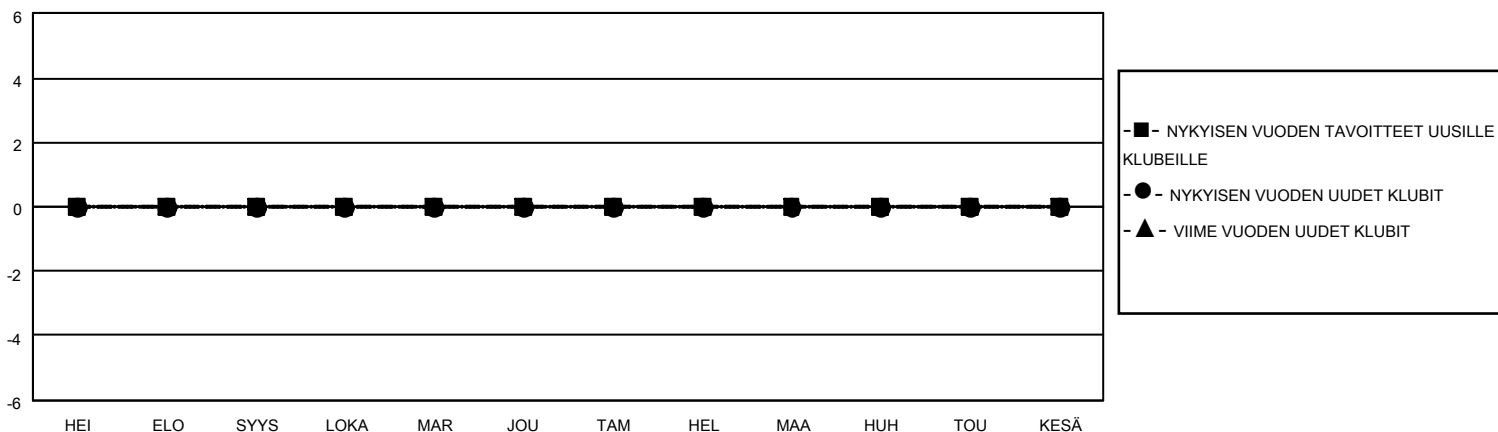

MONTHLY MEMBERSHIP PROGRESS REPORT

SIJAINTI FINLAND

District 107 K

Results as of: 2/28/2022

Klubit				jäsentä			
TULOKSET 2021-2022				TULOKSET 2021-2022			
NELJÄNNES	UUDEN KLUBIN TAVOITE	UUDET KLUBIT	LOPETETUT KLUBIT	NELJÄNNES	JÄSENKASVUN NETTOTAVOITE	TOTEUTUNUT JÄSENKASVU	POISTETUT JÄSENET (mukaan lukien siirrot)
HEI/ELO/SYYS	0	0	0	HEI/ELO/SYYS	10	8	11
LOKA/MAR/JOU	0	0	0	LOKA/MAR/JOU	10	19	25
TAM/HEL/MAA	0	0	1	TAM/HEL/MAA	5	9	44
HUH/TOU/KESÄ	0	0	0	HUH/TOU/KESÄ	3	0	0

TAVOITTEET JA UUDET KLUBIT, KUMULATIIVINEN