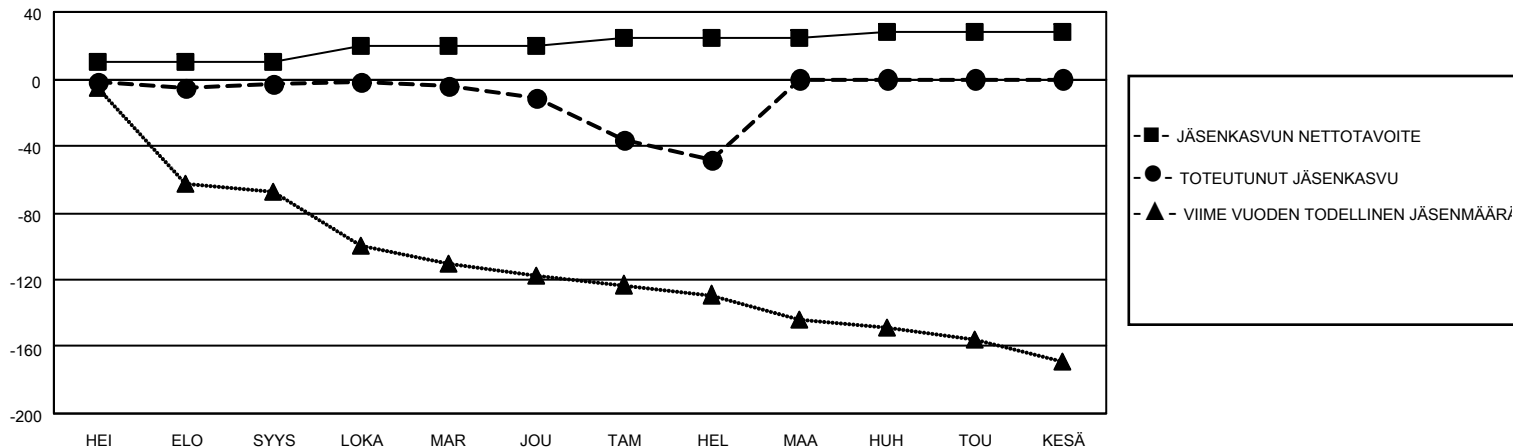

MONTHLY MEMBERSHIP PROGRESS REPORT

SIJAINTI FINLAND

District 107 K

Results as of: 2/28/2022

Klubit				jäsentä			
TULOKSET 2021-2022				TULOKSET 2021-2022			
NELJÄNNES	UUDEN KLUBIN TAVOITE	UUDET KLUBIT	LOPETETUT KLUBIT	NELJÄNNES	JÄSENKASVUN NETTOTAVOITE	TOTEUTUNUT JÄSENKASVU	POISTETUT JÄSENET (mukaan lukien siirrot)
HEI/ELO/SYYS	0	0	0	HEI/ELO/SYYS	10	8	11
LOKA/MAR/JOU	0	0	0	LOKA/MAR/JOU	10	19	25
TAM/HEL/MAA	0	0	1	TAM/HEL/MAA	5	9	44
HUH/TOU/KESÄ	0	0	0	HUH/TOU/KESÄ	3	0	0

TAVOITTEET JA UUDET KLUBIT, KUMULATIIVINEN

TAVOITTEET JA JÄSENET, KUMULATIIVINEN

LAKKAUTETUT KLUBIT: 1

ERONNEET JÄSENET

KUOLLUT	8
KLUBI LAKKAUTETTU	24
MUU	48
YHTEENSÄ	80

20 CLUBS OF 46 LISÄNNYT YHDEN TAI USEAMMAN UUTTA JÄSENTÄ